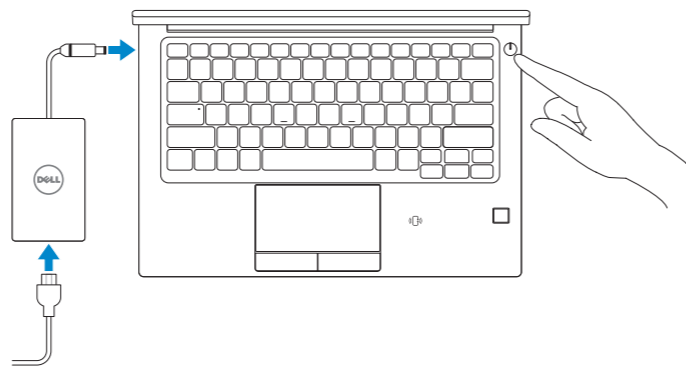

Latitude 7280

Quick Start Guide

Priručnik za brzi početak

Gyors üzembe helyezési útmutató

Краткое руководство по началу работы

Vodič za brz početak

1 Connect the power adapter and press the power button

Priključite adapter za napajanje i pritisnite gumb za uključivanje/isključivanje
Csatlakoztassa a tápadaptert és nyomja meg a bekapcsológombot
Подключите адаптер питания и нажмите кнопку питания
Povežite adapter za napajanje i pritisnite dugme za napajanje

2 Finish Windows 7 setup

Dovršite postavljanje sustava Windows 7 | Fejezzze be a Windows 7 telepítését | Завершите установку Windows 7 | Dovršite podešavanje Windowsa 7

Set a password for Windows

Postavite lozinku za Windows
Adjon meg jelszót a Windowshoz
Установите пароль для Windows
Podesite lozinku za Windows